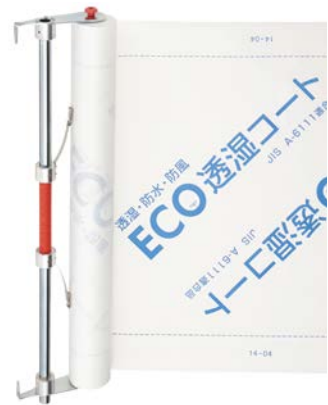

# 透湿シートを足場に固定。1人でラクラク施工!

- 足場などに掛けてシートを引っ張るだけ! すばやくキレイな作業をお手伝い。
- ワンタッチロール交換機構付。
- 足ロールたわみ防止機構付。
- 握りやすいラバークリップ。

ワンタッチロール  
交換機構

どこでも掛けれる  
万能フック

**ナカヤ**  
シートはり達人  
**228-2429** NKT-1000  
1本 **12,500円** (税抜き)  
●装着可能シートサイズ: 幅1000mm/  
内径15mm以上/外径120mm以下  
●質量: 2.1kg