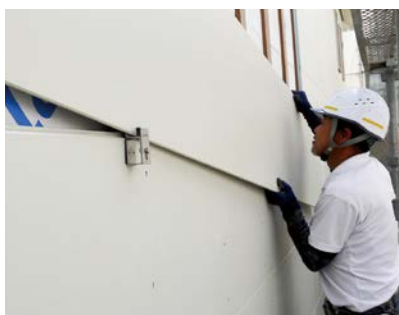

2人だった作業がひとりでできる。

- ■二段目以降のサイディングの仮置きに。
- ■サイディングに配線を通す際の仮置きに。

1番番弟子