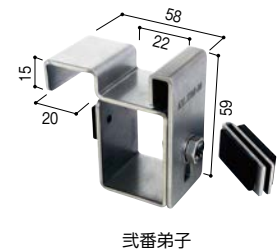

2番番弟子

※スペーサー付(16・18mm用)

スターエム サイディング補助具 1番番弟子・2番番弟子

タイプ	商品コード	対応サイズ(mm)	価格
1番番弟子	228-2257	14	1個 2,800円 (税抜き)
2番番弟子	228-2258	16・18・20	1個 3,300円 (税抜き)

●材質: 本体/ステンレス(SUS304)、緩衝材/硬質ゴム、スペーサー/ステンレス(SUS304)
※スペーサーは2番番弟子のみ付属