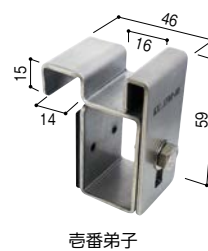

2人だった作業がひとりでできる。

- ■二段目以降のサイディングの仮置きに。
- ■サイディングに配線を通す際の仮置きに。

1番番弟子